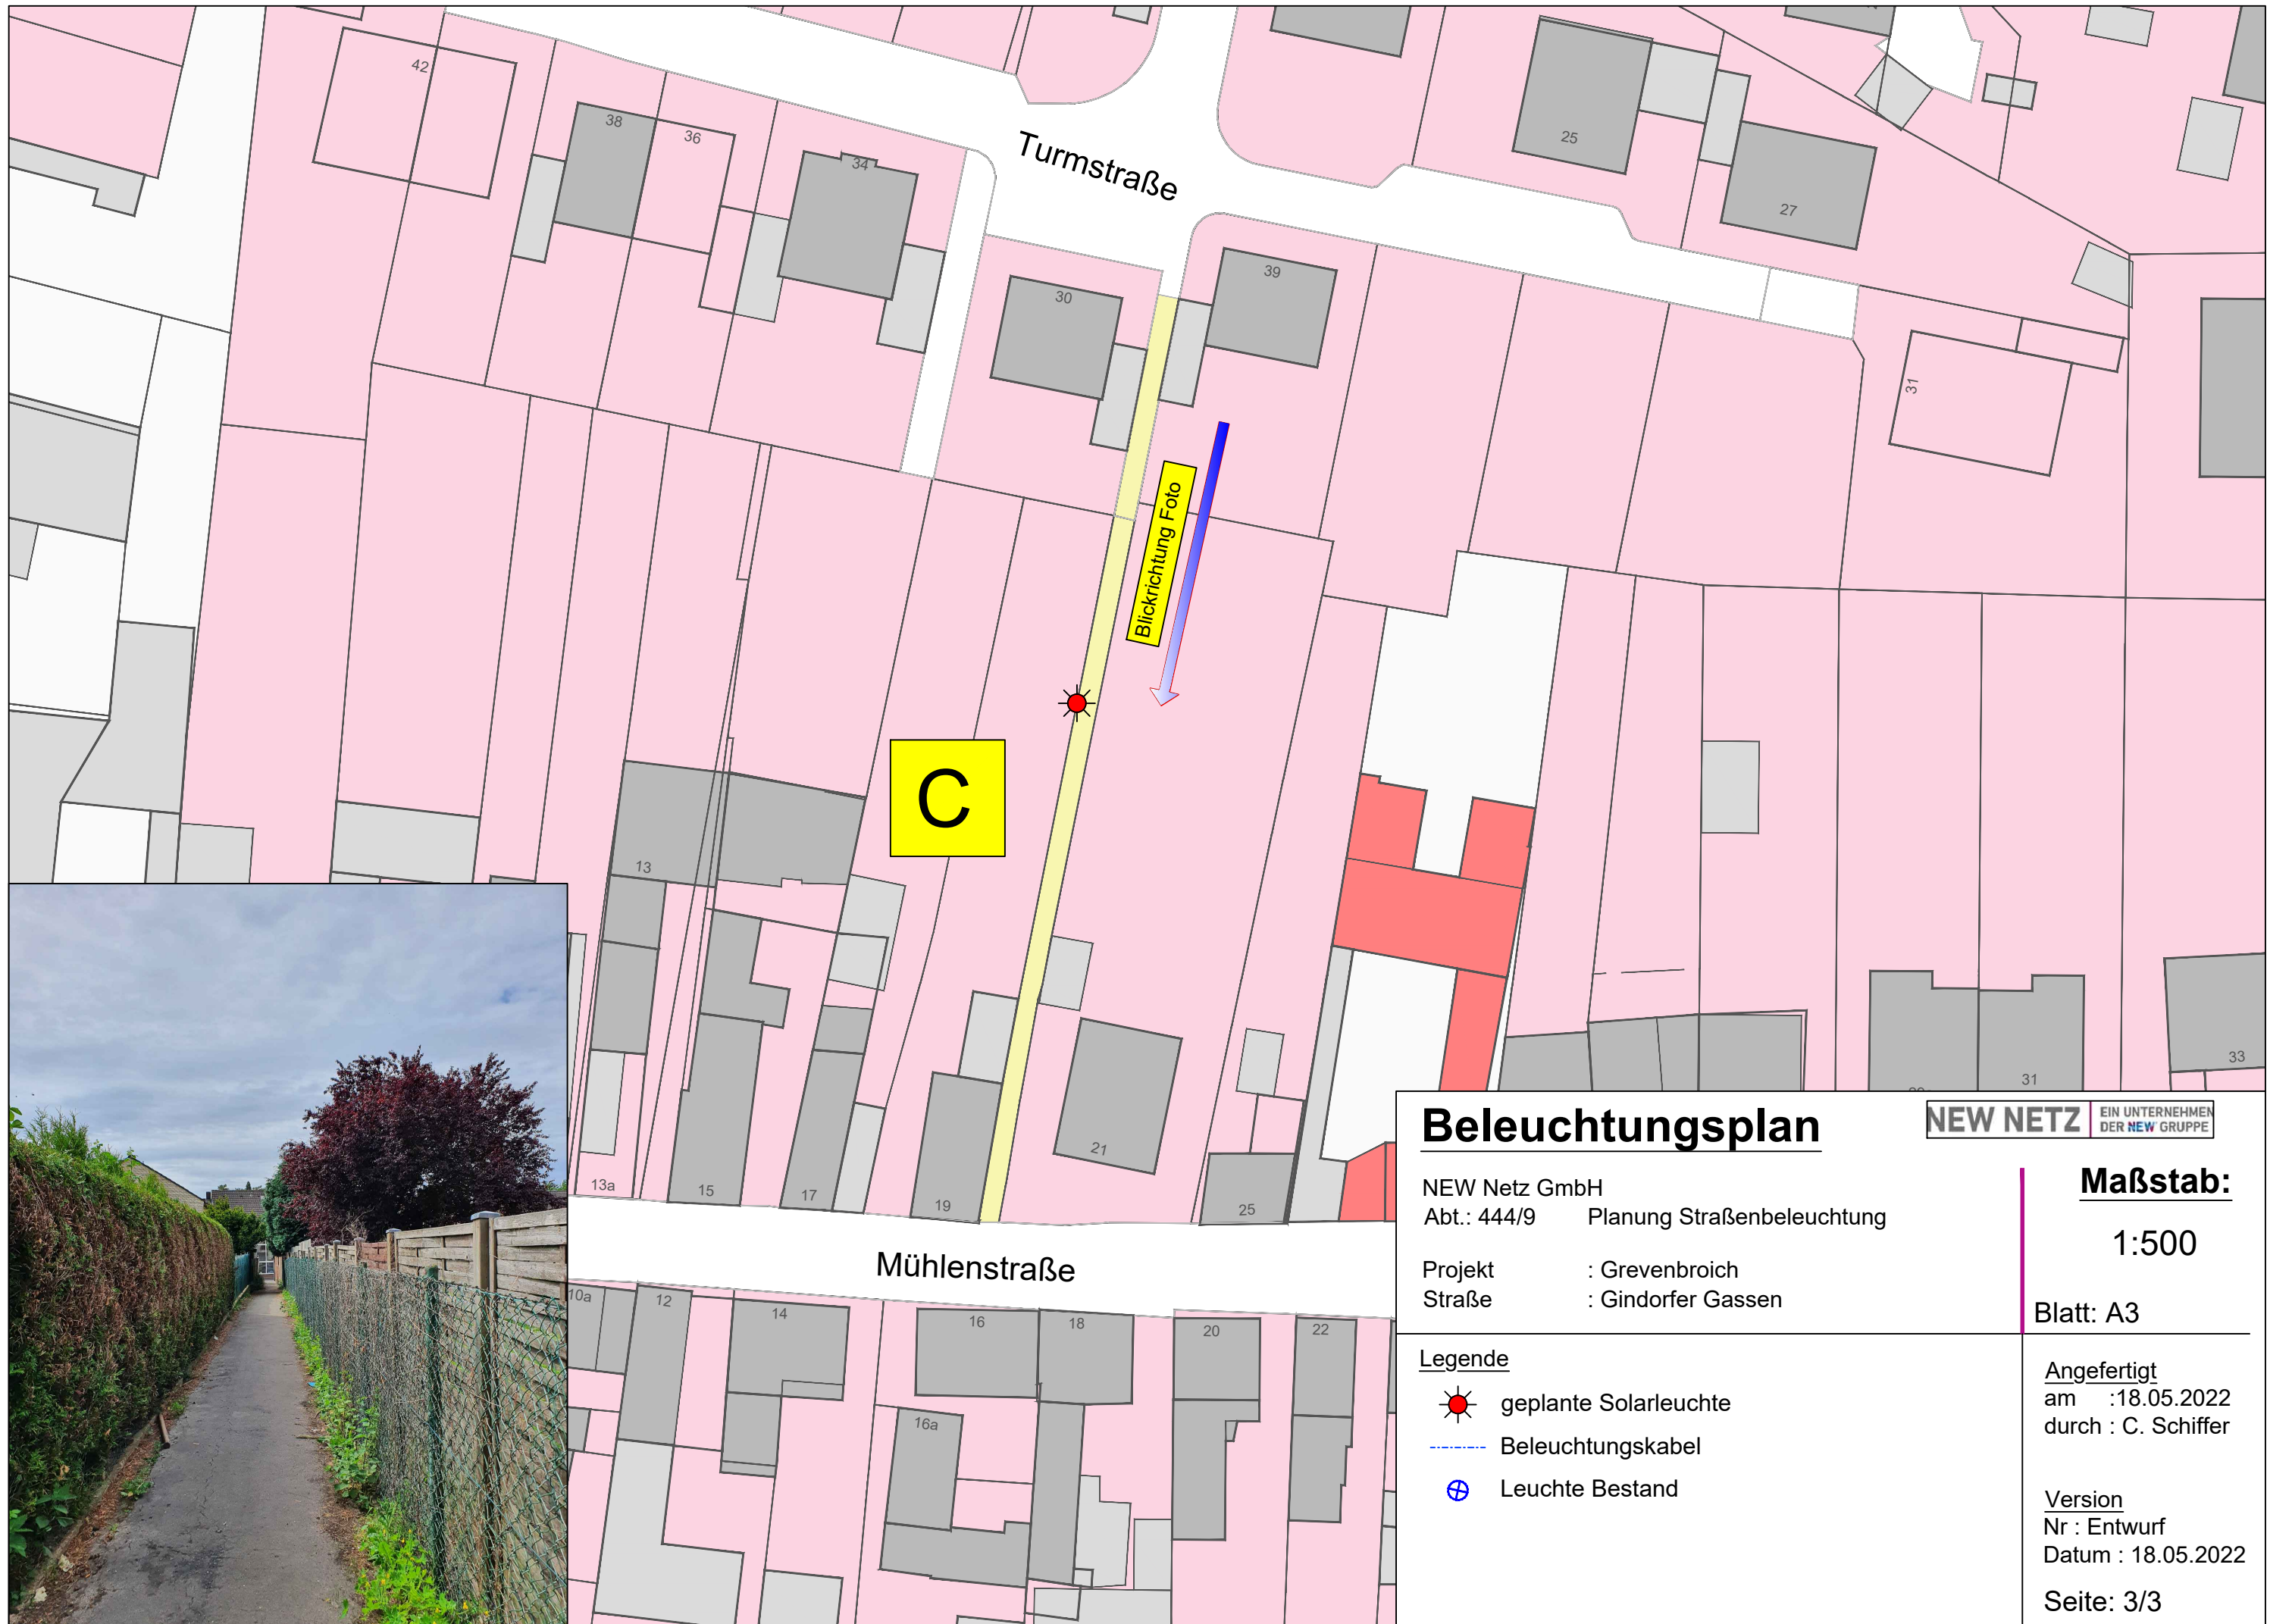

<h2>Beleuchtungsplan</h2>		
<p>NEW Netz GmbH          Abt.: 444/9 Planung Straßenbeleuchtung</p>		<p><b>Maßstab:</b> 1:500</p>
<p>Projekt : Grevenbroich          Straße : Gindorfer Gassen</p>		<p>Blatt: A3</p>
<p><b>Legende</b></p> <ul style="list-style-type: none"> <li> geplante Solarleuchte</li> <li> Beleuchtungskabel</li> <li> Leuchte Bestand</li> </ul>		<p>Angefertigt          am :18.05.2022          durch : C. Schiffer</p> <p>Version          Nr : Entwurf          Datum : 18.05.2022</p> <p>Seite: 1/3</p>

# Beleuchtungsplan

**NEW NETZ** EIN UNTERNEHMEN DER NEW GRUPPE

NEW Netz GmbH  
 Abt.: 444/9 Planung Straßenbeleuchtung

Projekt : Grevenbroich  
 Straße : Gindorfer Gassen

**Maßstab:**  
 1:500

Blatt: A3

### Legende

-  geplante Solarleuchte
-  Beleuchtungskabel
-  Leuchte Bestand

Angefertigt  
 am :18.05.2022  
 durch : C. Schiffer

Version  
 Nr : Entwurf  
 Datum : 18.05.2022

# Beleuchtungsplan

**NEW NETZ** EIN UNTERNEHMEN DER NEW GRUPPE

NEW Netz GmbH  
 Abt.: 444/9 Planung Straßenbeleuchtung

**Maßstab:**  
 1:500

Projekt : Grevenbroich  
 Straße : Gindorfer Gassen

Blatt: A3